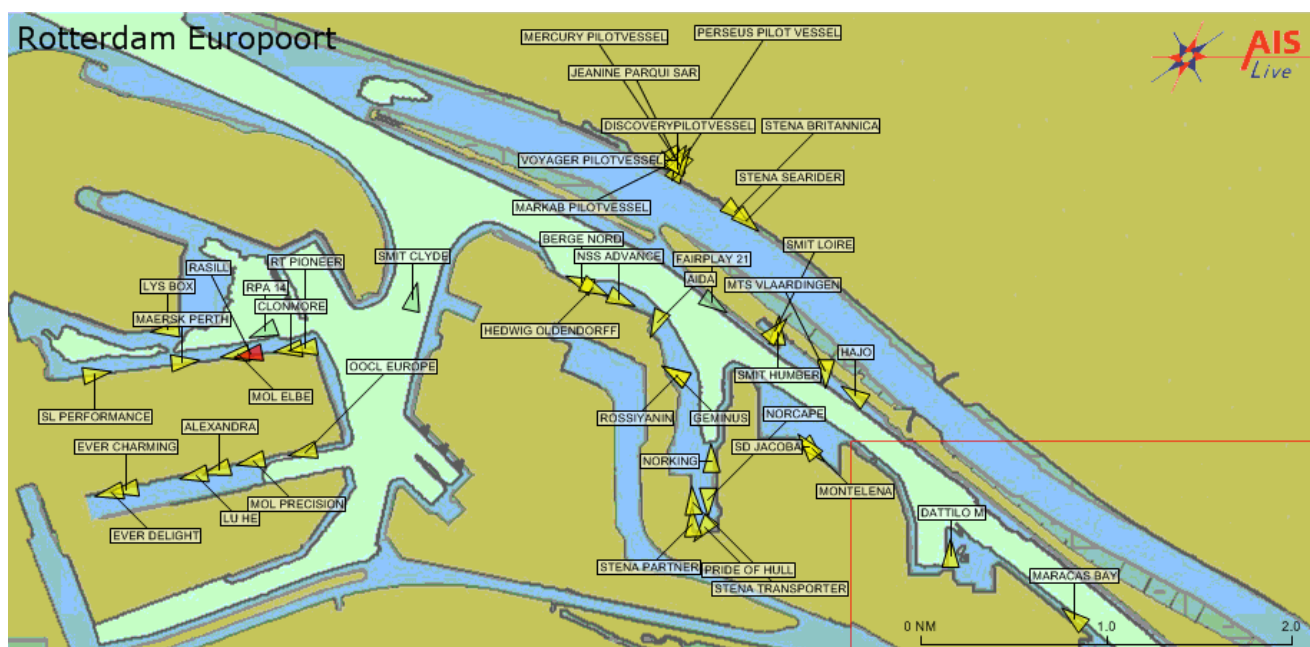

SHIPS SEEN DURING SOLENT MARITIME'S ANTWERP 2006 VISIT

No.	IMO No.	Ship's Name	Built	Gt	Dwt	Type	Flag	Date	Location
238	7902635	NORKING (2s) (ex Bore King -91)	1980	17884	11400	urr	FIN	10 Sep 2006	Europoort (Beneluxhaven)
239	9127150	BERGE NORD	1997	107512	218283	bor	NIS	10 Sep 2006	Europoort (Caland Kanaal - EECV)
240	8015697	HEDWIG OLDENDORFF (ex Behemoth -05, ex Grouper -04, ex Algarrobo -02, ex Nord Atlantic -93, ex Cast Orca -84)	1984	90747	156252	bbu	LBR	10 Sep 2006	Europoort (Caland Kanaal - EECV)
241	9108283	NSS ADVANCE	1995	88312	173246	bbu	PAN	10 Sep 2006	Europoort (Caland Kanaal - EECV)
242	9281592	GEMINUS	2003	1719	2250	ggc	NLD	10 Sep 2006	Europoort (Caland Kanaal - in)
243	9053842	AIDA	1997	4927	6918	ggc	ATG	10 Sep 2006	Europoort (Caland Kanaal - 5858)
244	9208629	PRIDE OF HULL (2s)	2001	59925	8850	ofy	GBR	10 Sep 2006	Europoort (Beneluxhaven)
245	9032496	TORDIS KNUITSEN	1993	66671	123848	tcr	NOR	10 Sep 2006	Europoort (Beneluxhaven)
246	7716086	NORCAPE (2s) (ex Tipperary -89, lchd as Puma)	1979	14087	6309	urr	NLD	10 Sep 2006	Europoort (Beneluxhaven)

247	9148752	FAIRPLAY-21 (2s)	1997	496	260	xff	NLD	10 Sep 2006	Europoort (Caland Kanaal - in)
248	9153616	FAIRPLAY-24 (2s)	1998	496	317	xff	NLD	10 Sep 2006	Europoort (Caland Kanaal - in)
249	9190391	SMIT CLYDE (2s)	2000	353	175	xtg	NLD	10 Sep 2006	Europoort (Caland Kanaal - in)
250	9017525	STOLT MAIN	1992	1400	2120	tch	NLD	10 Sep 2006	Europoort (Caland Kanaal - out)
000/250a	0000000	RPA24 (ex Havendienst 13)	1961	-	-	xtg	NLD	10 Sep 2006	Europoort (Scheurhaven)