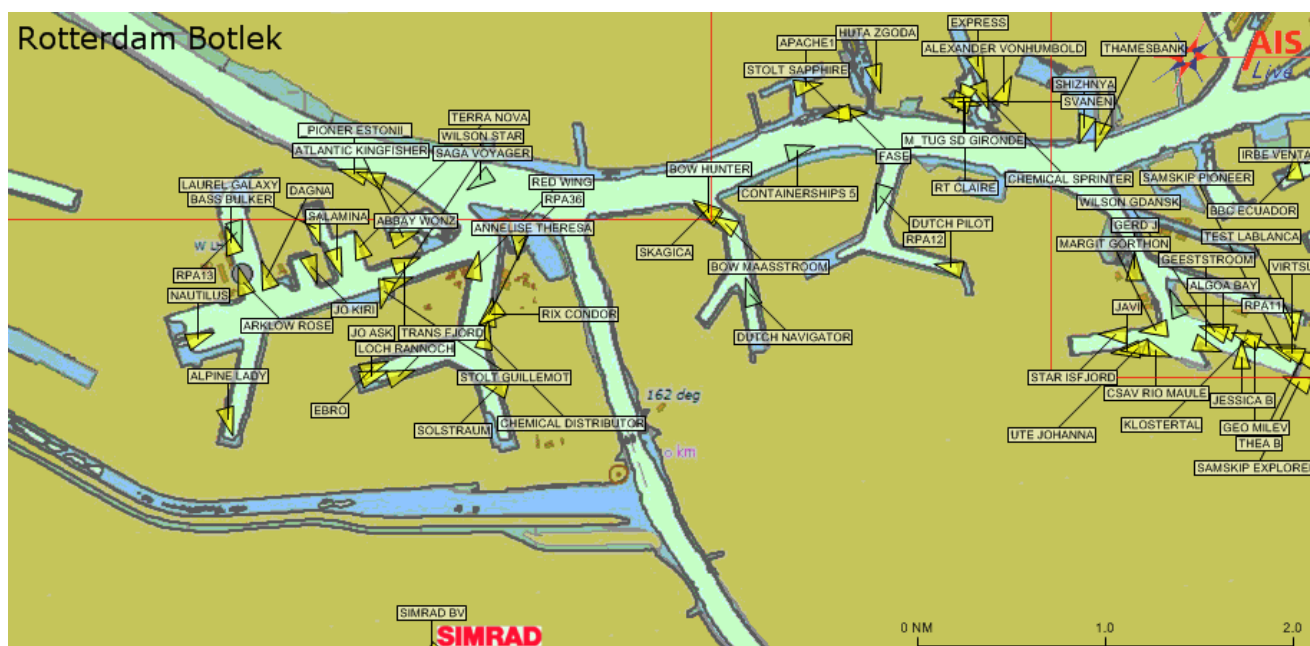

SHIPS SEEN DURING SOLENT MARITIME'S ANTWERP 2006 VISIT

No. IMO No. Ship's Name Built Gt Dwt Type Flag Date Location

210	7725269	GIANT 4	1978	12696	24133	opo	NLD	10 Sep 2006	Rotterdam (Waalhaven)
000/210a	0000000	TAK 5 (Further verification required)	-	-	-	ust	NLD	10 Sep 2006	Rotterdam (Waalhaven)
211	8122971	PICO EL AGUILA (ex Stolt Accord -06)	1982	8017	12467	tco	PAN	10 Sep 2006	Rotterdam (Waalhaven)
212	7414987	MARCOR BULK I (ex Trinec -98)	1975	20108	33230	bbu	NLD	10 Sep 2006	Rotterdam (Waalhaven - storage)
213	7646475	BETELGEUZE (ex Abaraham Crijnssen -03, ex Betelgeuze -95)	1951	380	-	otr	NLD	10 Sep 2006	Rotterdam (Waalhaven)
214	9150767	NAUTILUS	1998	26794	43538	tco	CYP	10 Sep 2006	Rotterdam (Botlek)
215	9375214	SSP PIRANEMA	2006	26412	-	tfp	BHS	10 Sep 2006	Rotterdam (Botlek - 2e Werkhaven - fitting out)
216	8909460	SALAMINA	1991	29506	45425	tcr	GRC	10 Sep 2006	Rotterdam (Botlek - 2e
217	9183532	TERRA NOVA FPSO (3s me gt)	2000	108222	120000	tfp	CAN	10 Sep 2006	Rotterdam (Botlek - 2e
218	8920581	STOLT GUILLEMOT (ex Sasi Terkol -96)	1993	3204	4698	tco	CYM	10 Sep 2006	Rotterdam (Botlek - Welplaathaven)
219	9160619	LOCH RANNOCH (2s)	1998	75526	130031	tcr	GBR	10 Sep 2006	Rotterdam (Botlek - Verlome)
220	9266231	JO KIRI	2003	11769	19508	tch	NIS	10 Sep 2006	Rotterdam (Botlek - Torontohaven)
221	9233454	SAGA VOYAGER	2001	29867	46882	bbu	HKG	10 Sep 2006	Rotterdam (Botlek - Welplaathaven)
222	9141118	CONTAINERSHIPS V (lchd as Wega)	1996	7550	8912	ucc	DEU	10 Sep 2006	Nieuwe Maas (in)
223	7431753	ALPINE LADY (ex Multitank Antares -88, ex Dommel -87, ex Quimico Leixoes -86)	1977	4009	6433	tco	BHS	10 Sep 2006	Rotterdam (Botlek - Chemiehaven)
224	9299757	KHAWR ALADID	2006	57243	106002	tcr	QAT	10 Sep 2006	Europoort (7e Petroleumhaven)